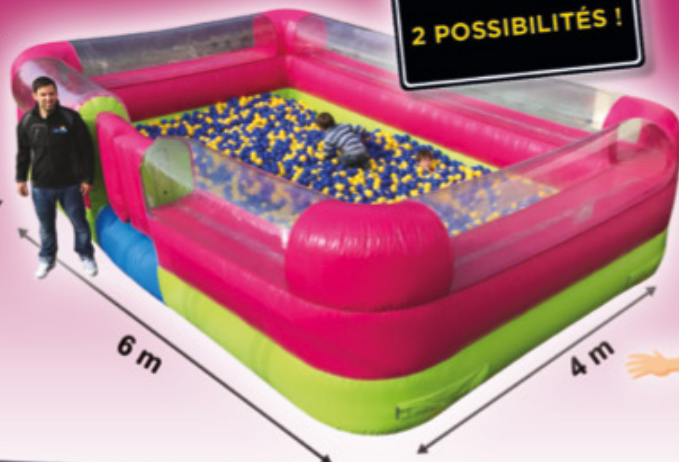

### G273-STARS POOL BALLE DU MOUSSE

• 4/8 Joueurs

1,5 m

03 HOME GUEST 01  
2 POSSIBILITÉS !