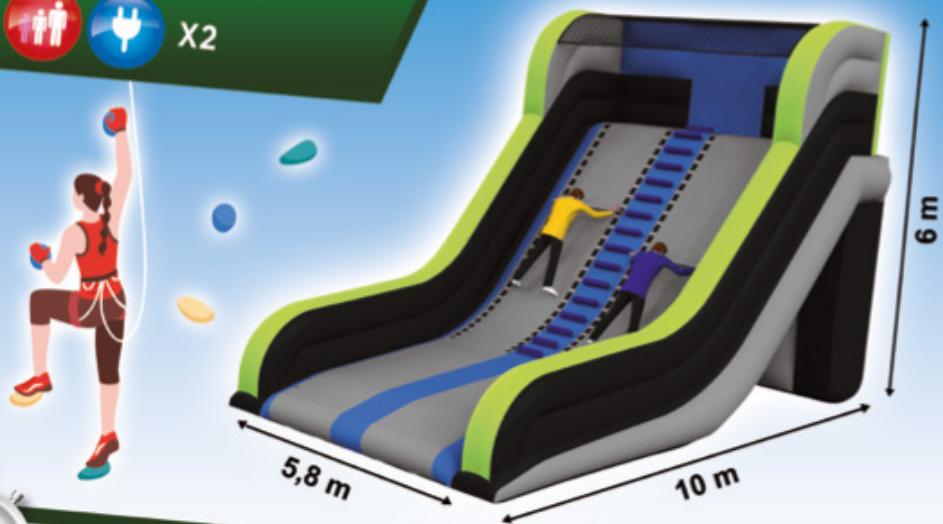

5476-BRAS DE FER

• Joueurs : 2 par 2