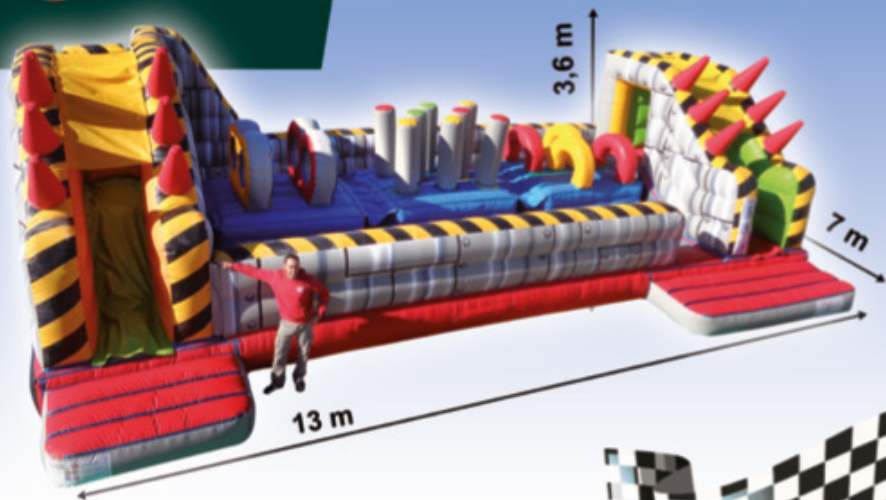

## P131-CACTUS TOUR

• 6/12 Joueurs

Tel : 01.79.94.15.90 / [contact@air2jeux.fr](mailto:contact@air2jeux.fr)

HOME GUEST  
PARCOURS SPORTIF!

**PI43-GRAND DEFI**

• 4 Joueurs

HOME GUEST  
PARCOURS D'EQUILIBRE!

**PI44-XTREM NINJA**