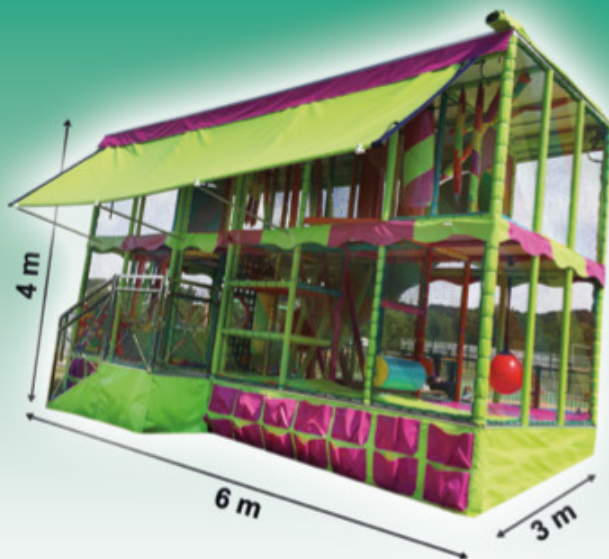

E642-FUN MOBILE

• Joueurs : 15 par 15