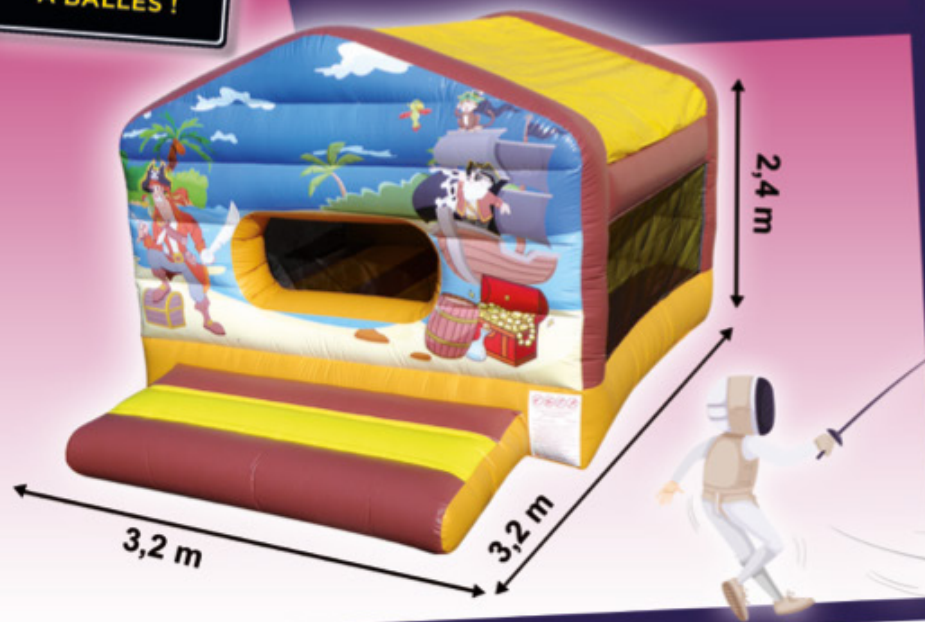

B336-LE TRESOR DES PIRATES

• 4/6 Joueurs

03 HOME GUEST 01
PISCINE À BALLE !