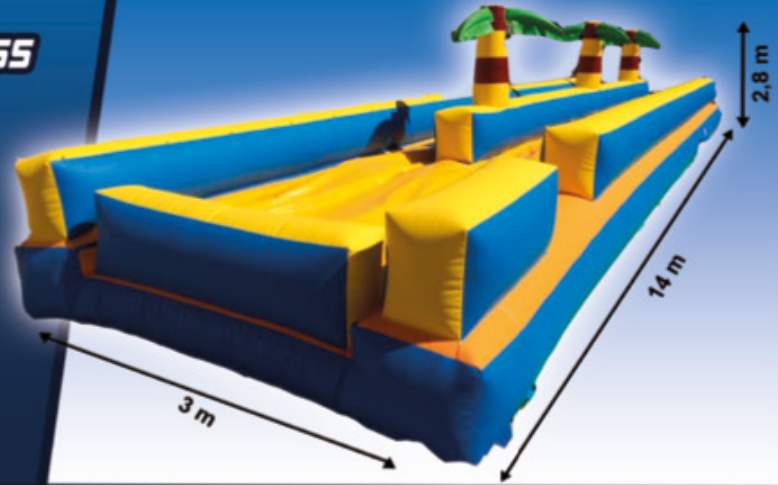

5444- VENTRIGLISS PALMIER

• 2 Joueurs