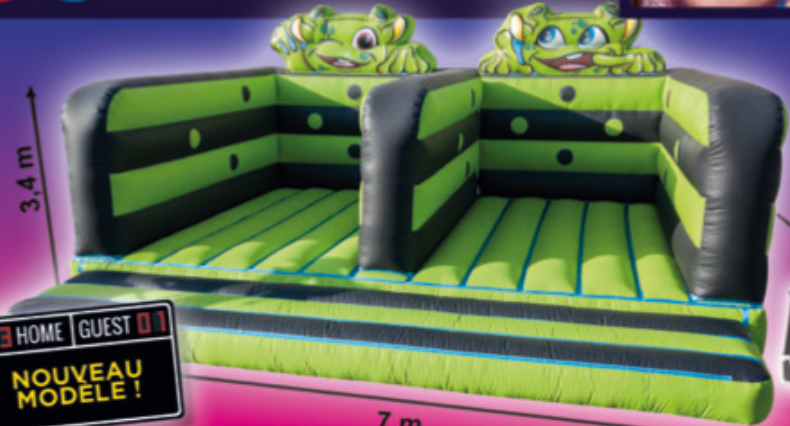

03 HOME | GUEST 01  
VIDÉOS SUR  
AIR2JEUX.FR

3 m

4 m

4,3 m

**I 500-INTERACTIV SYSTEM**

• Joueurs: 4 par 4

03 HOME | GUEST 01  
VIDÉOS SUR  
AIR2JEUX.FR

3,4 m