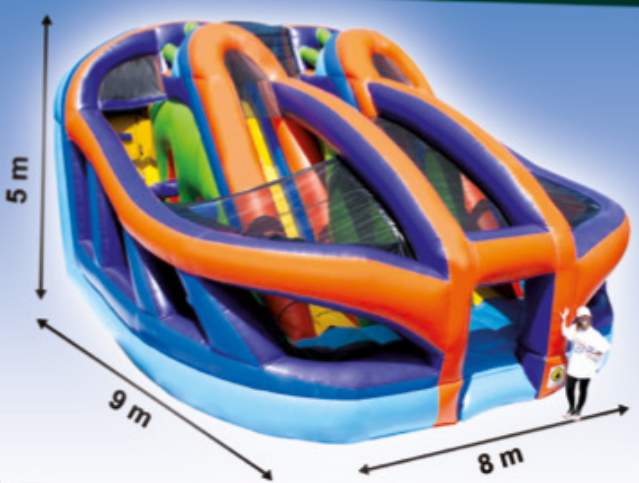

PI14-ULTIMATE COMBO

• 7 Joueurs