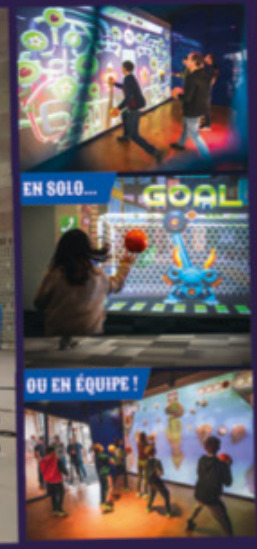

### S490-NINJA WARRIOR

- Flux continu de joueurs
- Existe en plusieurs tailles

Tel : 01.79.94.15.90 / [contact@air2jeux.fr](mailto:contact@air2jeux.fr)

1547-MUR INTERACTIF

• Joueurs : 2 à 6

X2

1541-SIMULATEUR CANOE