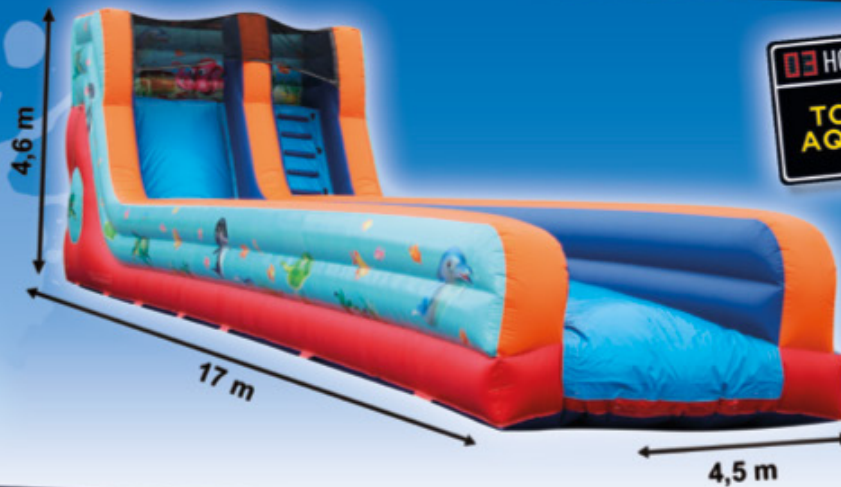

T176-SOUS L'OCEAN

• 4/6 Joueurs

03 HOME GUEST 01
TOBOGGAN AQUATIQUE !