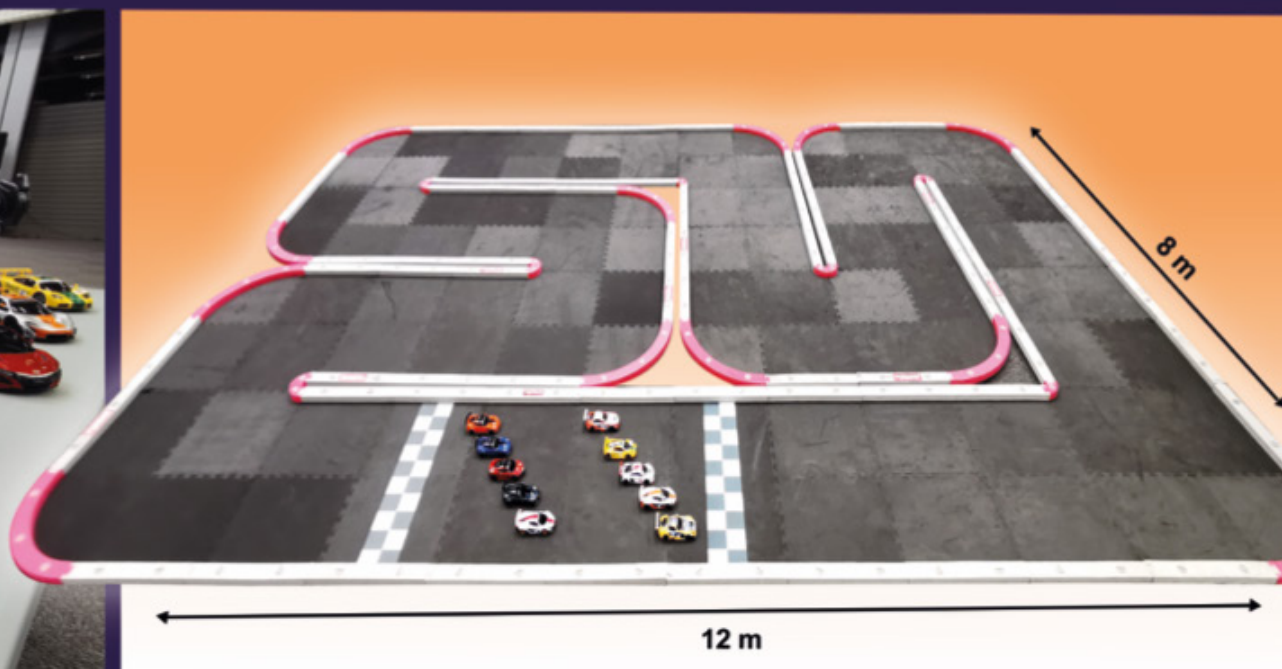

A691-TURBO TONNERRE

• Joueurs : 1 à 6