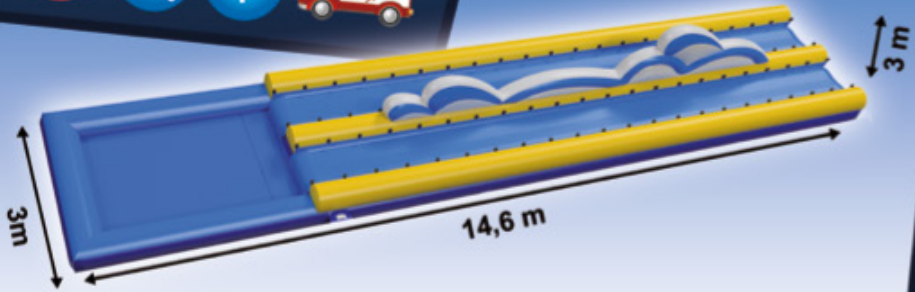

5446- AQUA GLISS

• 2 Joueurs